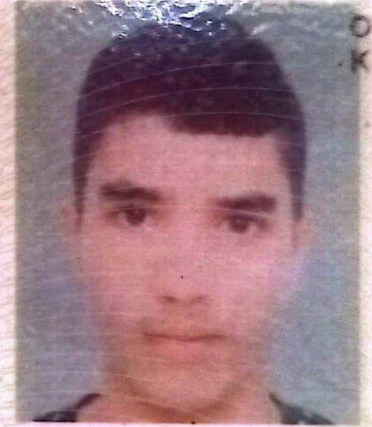

مزداد بتاريخ

ب آيت ملول انركان آيت ملول

à AIT MELLOUL INEZGANE AIT MELLOUL

Valable jusqu'au

14.04.2029

صالحة الى غاية

المدير العام للأمن الوطني

عبد اللطيف حموشي